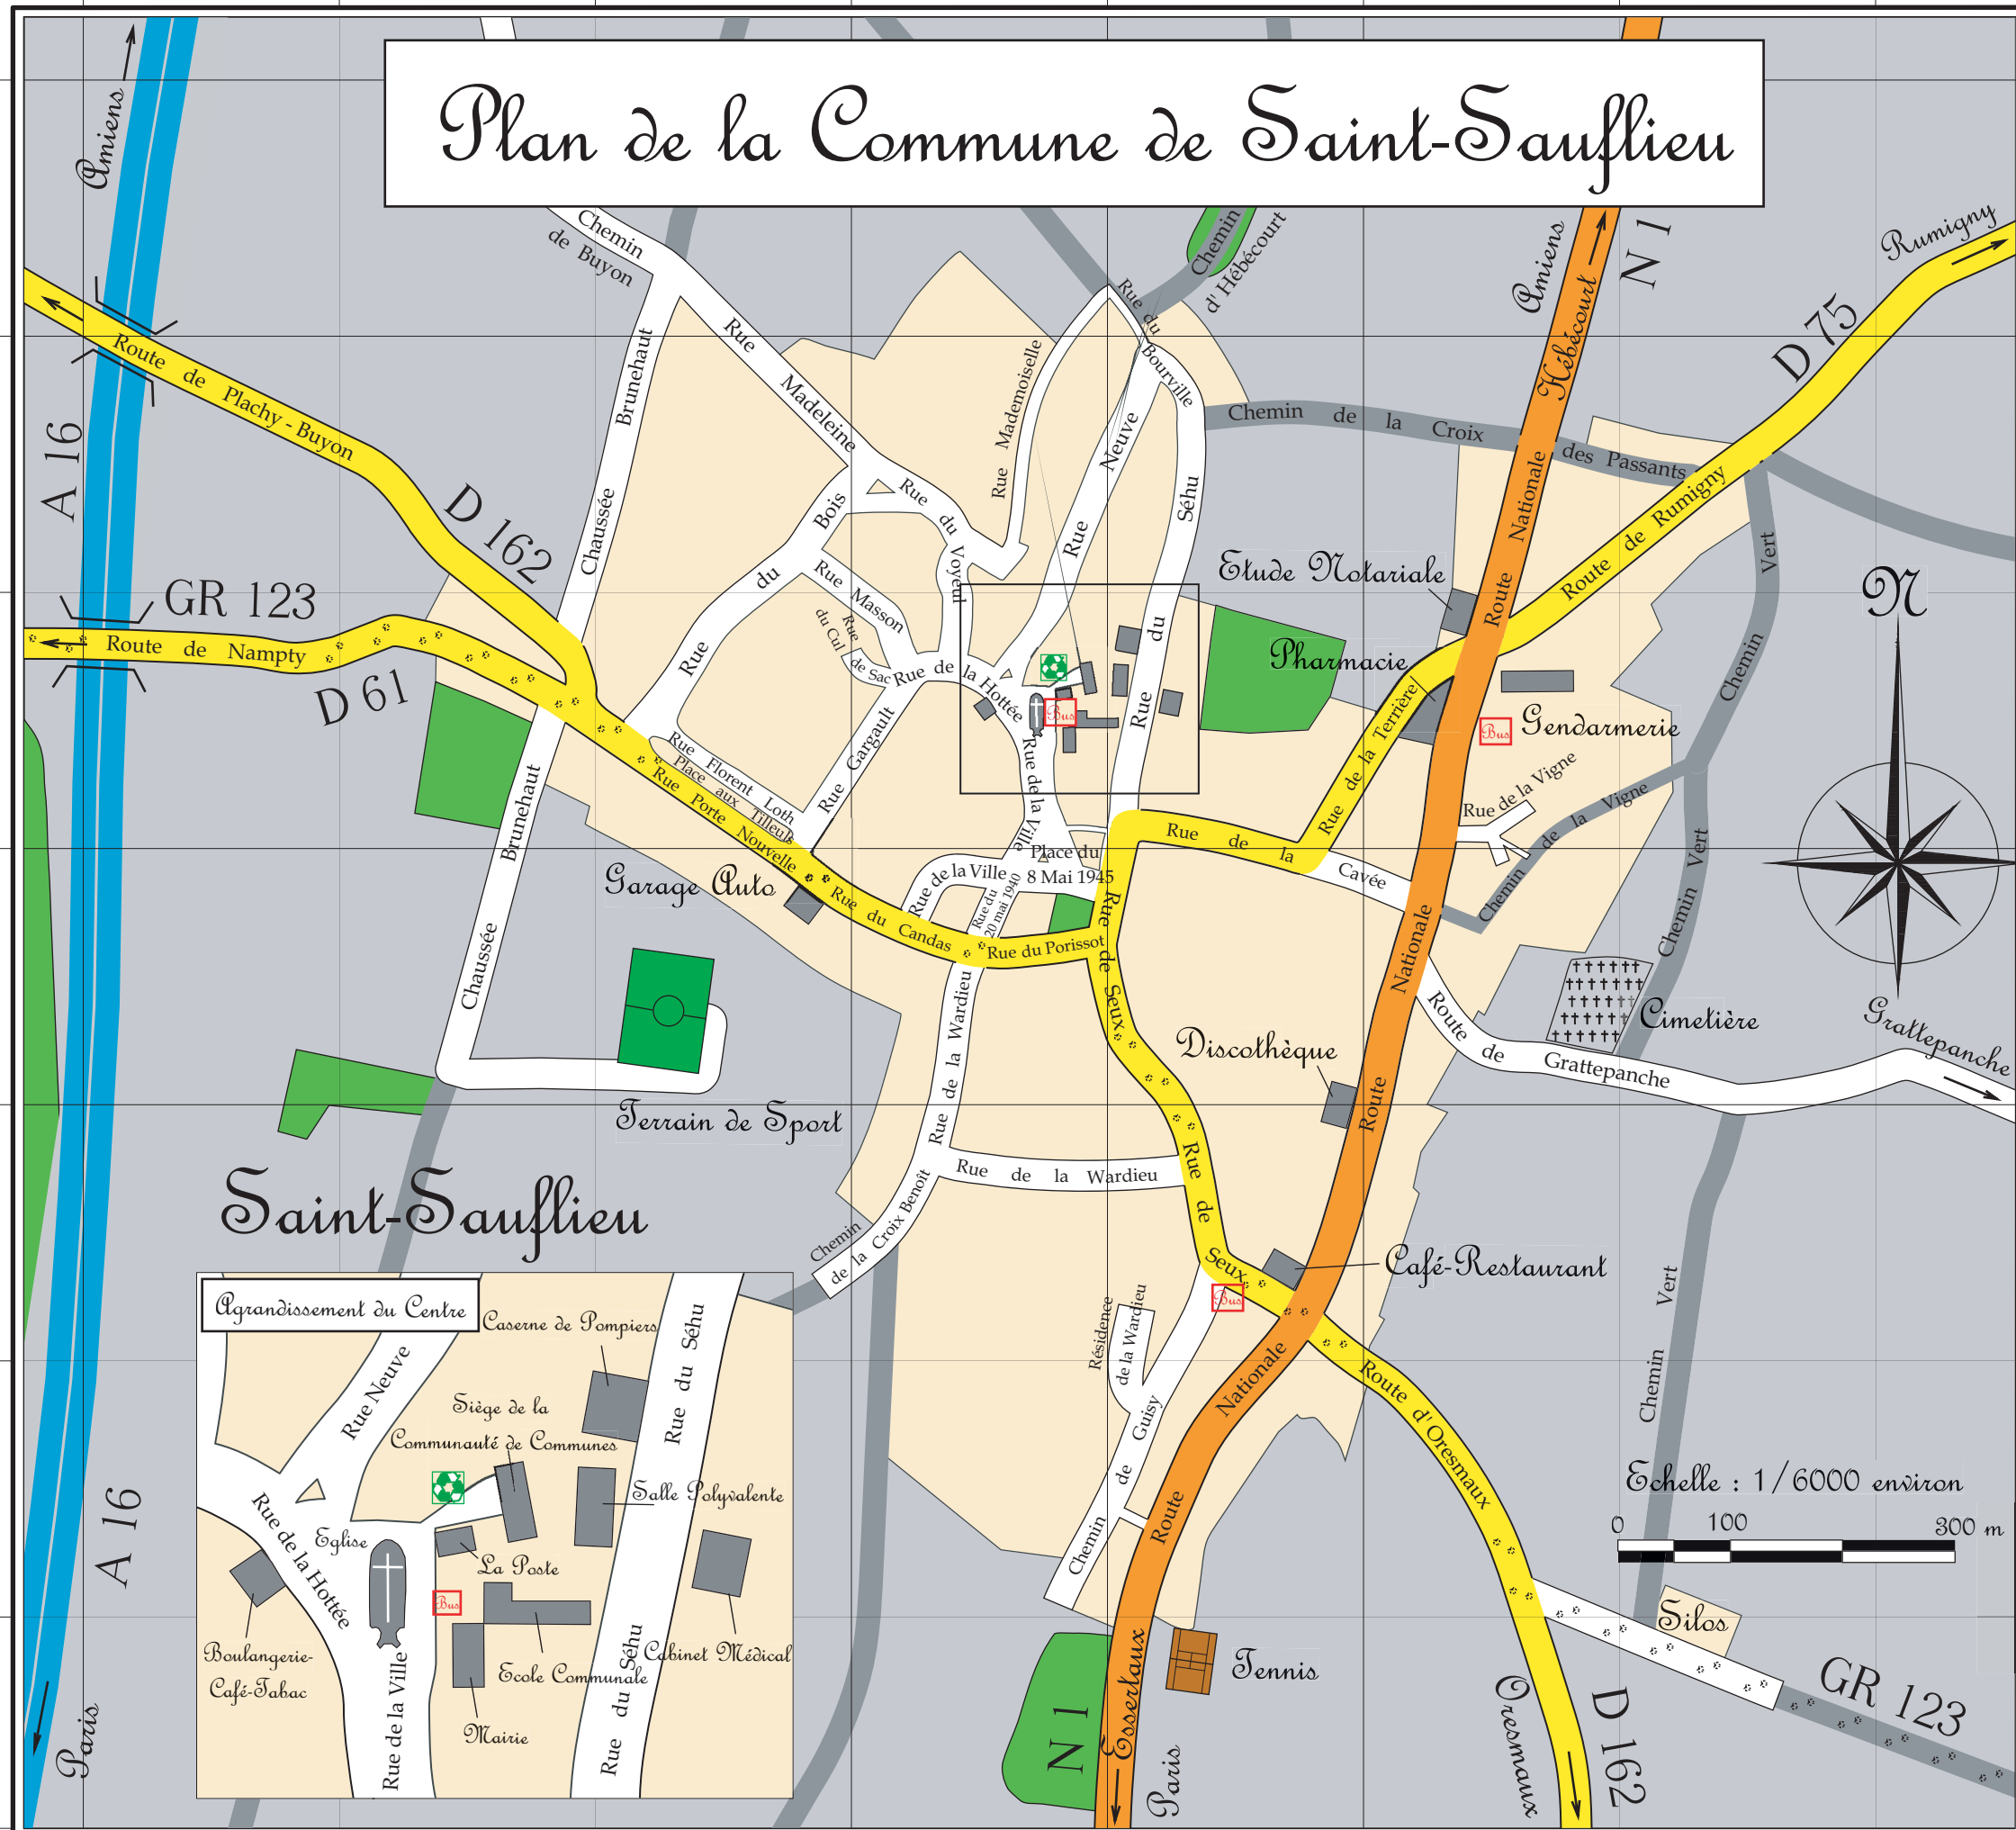

Plan de la Commune de Saint-Sauflieu

Légende

Les Indispensables

Place du 8 mai 1940	F-5
Rue du 20 mai 1940	F-5
Rue du Bois	E-3
Rue du Bourville	G-3
Chaussée Brunehaut	D-5 E-3
Chemin de Buyon	E-2
Rue du Candas	F-5
Rue de la Cavée	G-5
Chemin de la Croix Benoît	F-6
Chemin de la Croix des Passants	H-3
Rue du Cul de Sac	F-4
Rue Florent Loth	E-4
Rue Gargault	F-4
Route de Grattepanche	H-5
Chemin de Guisy	G-7
Chemin d'Hébécourt	G-2
Rue de la Hottée	F-4
Rue Madeleine	E-3
Rue Mademoiselle	F-3
Rue Masson	F-4
Route de Nampty	C-4
Rue Neuve	G-3
Route d'Oresmaux	H-7
Route de Plachy-Buyon	C-3
Rue du Porissot	F-5
Rue Porte Nouvelle	E-4
Route Nationale	H-3 G-7
Route de Rumigny	I-3
Rue du Séhu	G-3
Rue des Seux	G-5 G-6
Rue de la Terrière	H-4
Place aux Tilleuls	E-4
Chemin Vert	H-6 I-4
Chemin de la Vigne	H-4
Rue de la Vigne	H-4
Rue de la Ville	F-4 F-5
Rue du Voyerul	F-3
Rue de la Wardieu	F-5 F-6
Résidence de la Wardieu	G-6
D 162	C-2
D 61	C-4
D 75	I-2 H-8
N 1	I-1 G-8
GR 123	C-4 J-8
A16	B-3 A-10

Les Publics

Caserne de Pompiers (Centre de Première Intervention)	G-4
Communauté de Communes du Sud-Amiennois (siège)	F-4
Ecole Communale	F-4
Gendarmerie	H-4
La Poste	F-4
Mairie	F-4
Salle Polyvalente (S.P.)	G-4
Eglise	F-4
Cimetière	H-5