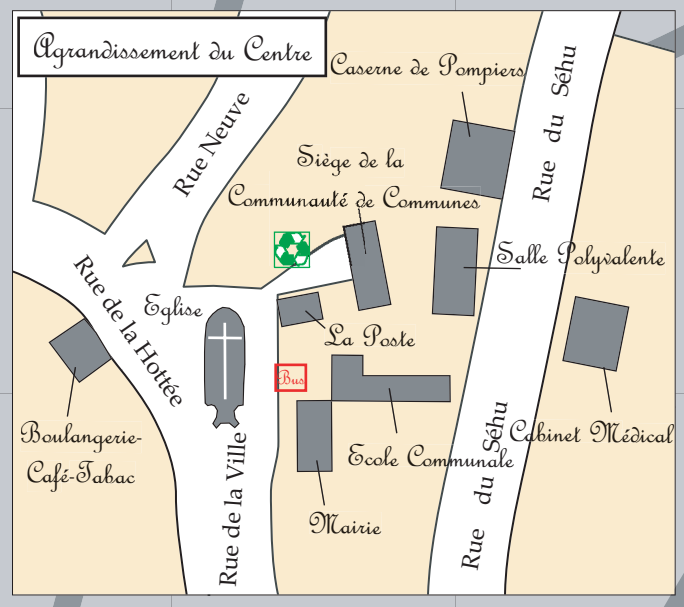

Plan de la Commune de Saint-Sauflieu

Légende

Les Indispensables

Place du 8 mai 1940	F-5
Rue du 20 mai 1940	F-5
Rue du Bois	E-3
Rue du Bourville	G-3
Chaussée Brunehaut	D-5 E-3
Chemin de Buyon	E-2
Rue du Candas	F-5
Rue de la Cavée	G-5
Chemin de la Croix Benoît	F-6
Chemin de la Croix des Passants	H-3
Rue du Cul de Sac	F-4
Rue Florent Loth	E-4
Rue Gargault	F-4
Route de Grattepanche	H-5
Chemin de Guisy	G-7
Chemin d'Hébécourt	G-2
Rue de la Hottée	F-4
Rue Madeleine	E-3
Rue Mademoiselle	F-3
Rue Masson	F-4
Route de Nampty	C-4
Rue Neuve	G-3
Route d'Oresmaux	H-7
Route de Plachy-Buyon	C-3
Rue du Porissot	F-5
Rue Porte Nouvelle	E-4
Route Nationale	H-3 G-7
Route de Rumigny	I-3
Rue du Séhu	G-3
Rue des Seux	G-5 G-6
Rue de la Terrière	H-4
Place aux Tilleuls	E-4
Chemin Vert	H-6 I-4
Chemin de la Vigne	H-4
Rue de la Vigne	H-4
Rue de la Ville	F-4 F-5
Rue du Voyerul	F-3
Rue de la Wardieu	F-5 F-6
Résidence de la Wardieu	G-6
D 162	C-2
D 61	C-4
D 75	I-2 H-8
N 1	I-1 G-8
GR 123	C-4 J-8
A16	B-3 A-10

Les Publics

Caserne de Pompiers (Centre de Première Intervention)	G-4
Communauté de Communes du Sud-Amiennois (siège)	F-4
Ecole Communale	F-4
Gendarmerie	H-4
La Poste	F-4
Mairie	F-4
Salle Polyvalente (S.P.)	G-4
Eglise	F-4
Cimetière	H-5